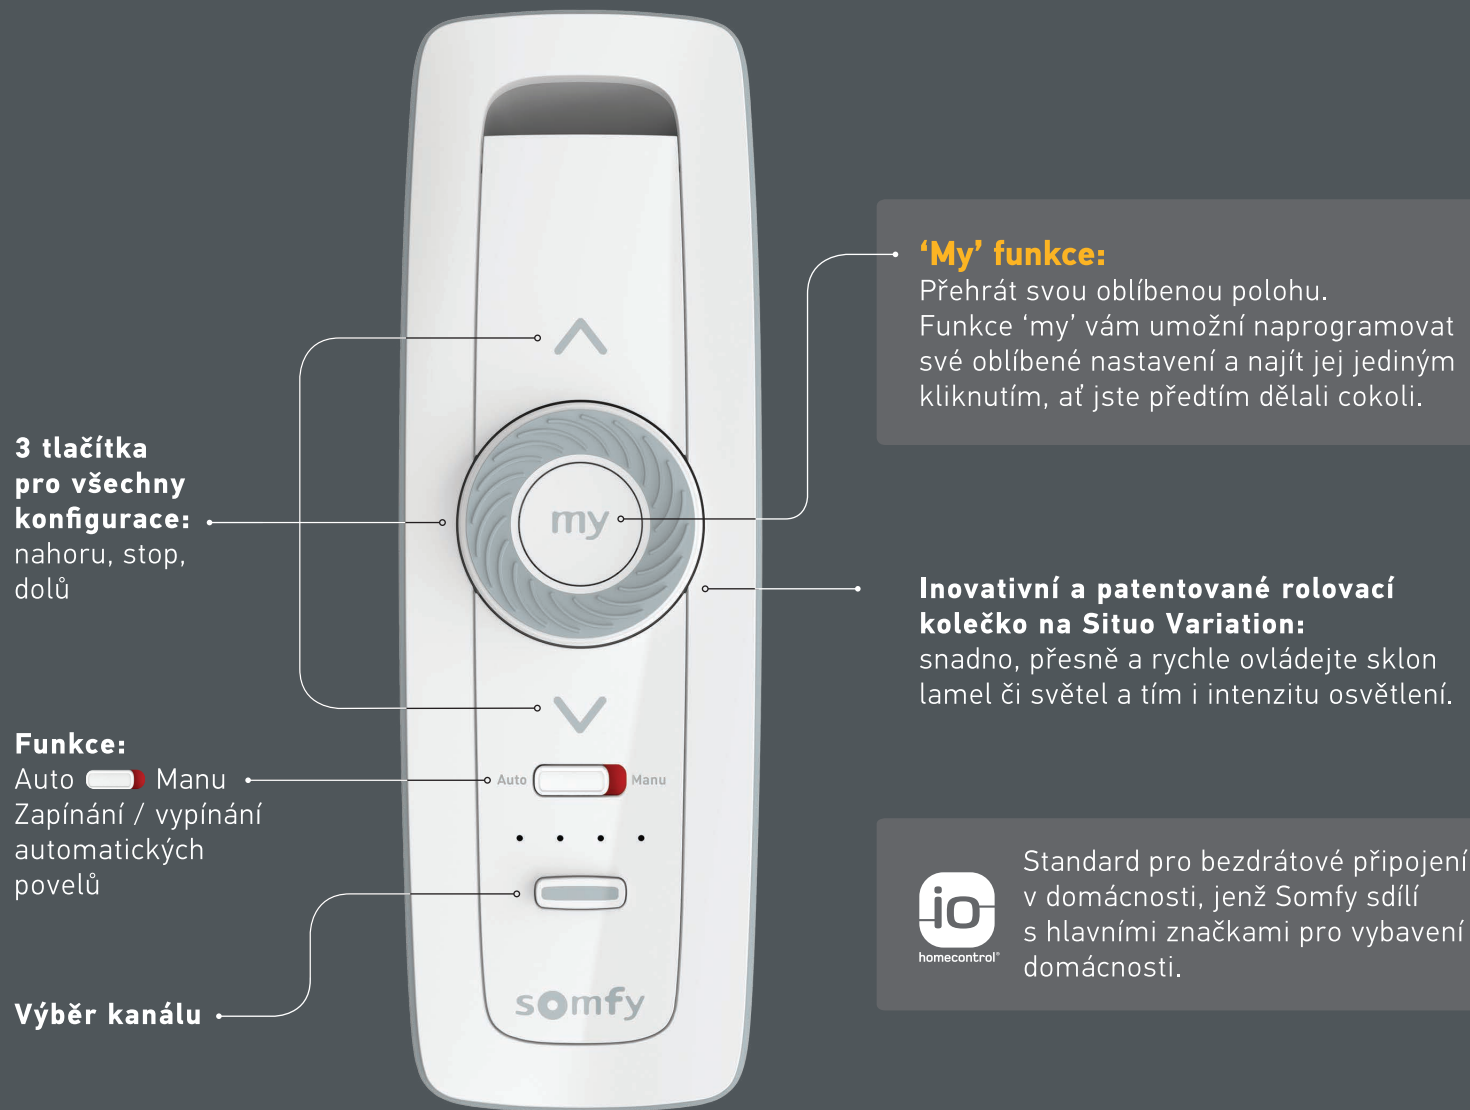

Snadné a intuitivní ovládání

Řada Situ byla navržena v souladu s kritérii ACT FOR GREEN, aby se snížil její dopad na životní prostředí

Každý produkt je dodáván s 5letou zárukou a je v souladu s mezinárodními certifikacemi a bezpečnostními normami.