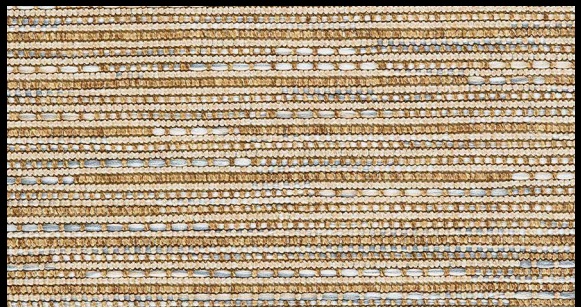

# DESIGN

4001

51

71

31

41

21