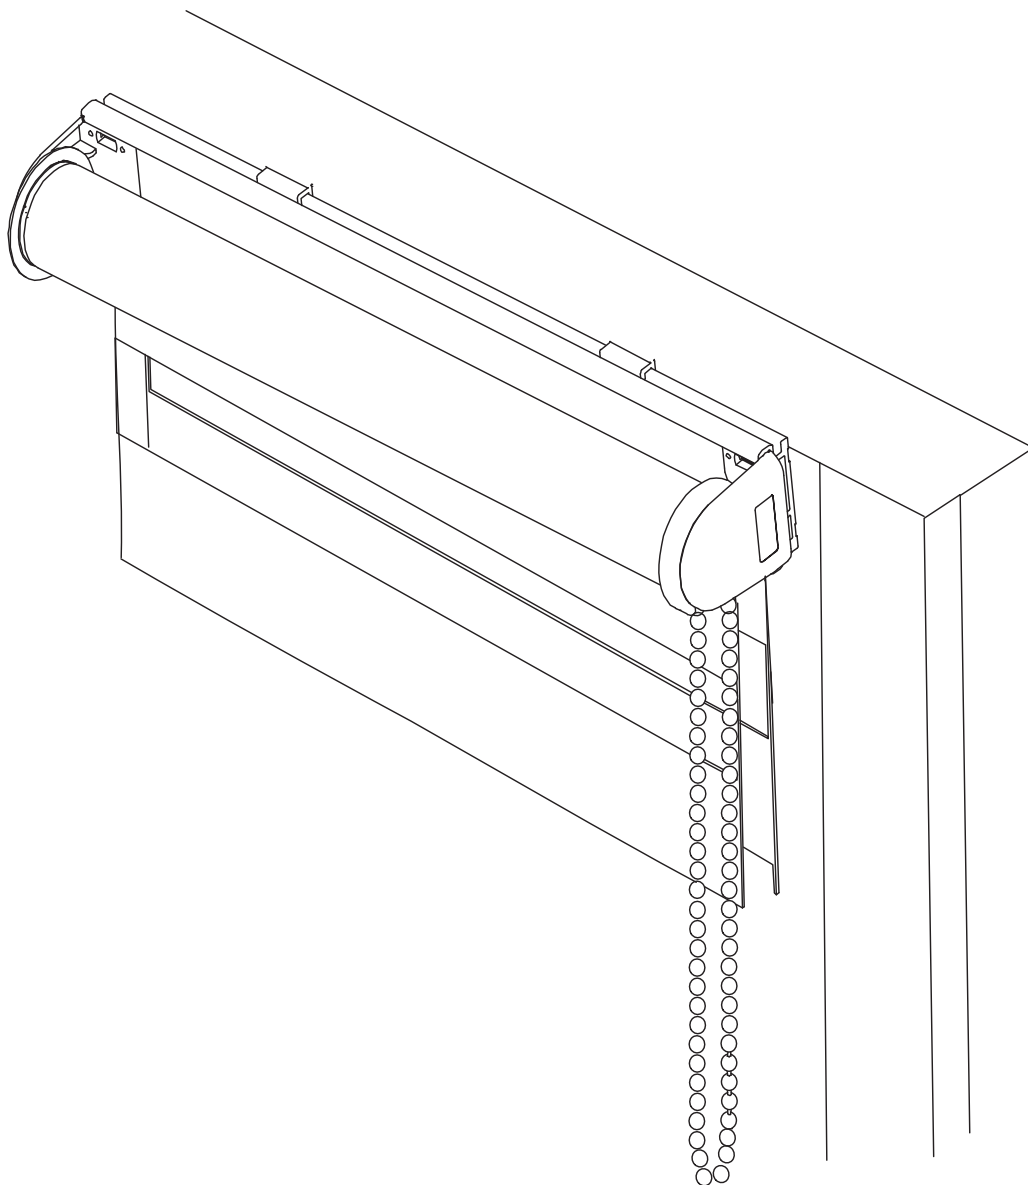

Pokyny pro montáž rolety DEN a NOC Mini

VAROVÁNÍ

Před instalací a použitím bezpečnostního držáku napínacího řetízku si pozorně přečtěte pokyny k montáži. Nesprávná instalace držáku může způsobit udušení dětí. Aby nedošlo k udušení malých dětí, měl by být ochranný držák správně nainstalován a zajistit řetízky - šňůrky mimo dosah malých dětí. Použití držáku ovládacího řetízku pomáhá omezit udušení, ale nezajišťuje plnou bezpečnost. Malé děti se mohou uškrtnout smyčkou, vytvořenou šňůrou, řetízku k ovládní rolety - žaluzie. Mohou si rovněž ovinout řetízek - šňůru kolem krku. Nezavazujte ovládací řetízky - šňůrky. Ujistěte se, že se řetízky - šňůrky nezamotávají a nevytváří smyčky. Uchovávejte pokyny pro pozdější použití.