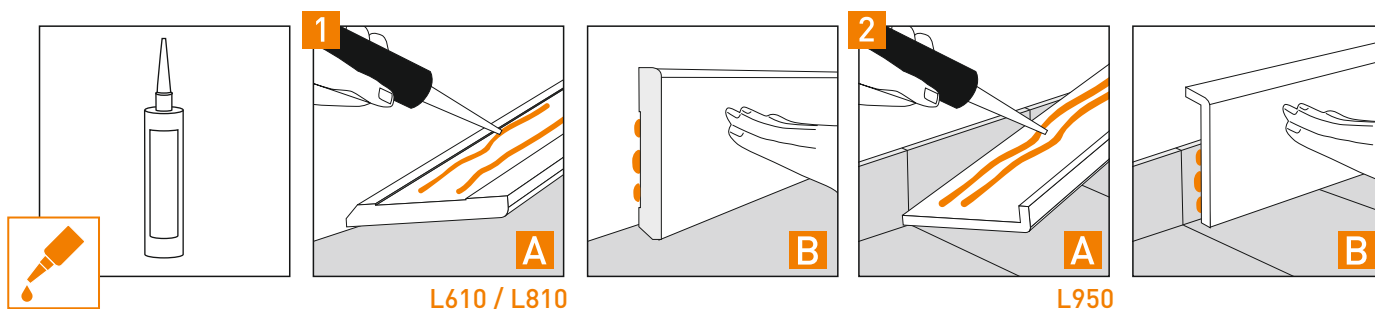

CLIPS OR GLUE (D-ONE)

Montáž na spony nebo lepidlo - v závislosti na tvaru (D-ONE)

D-ONE: D0610 / D0810 / D0910

D-ONE: L0810 / L0950

Finishing the corners

Dokončení rohů

A CORNER / ROHY

INNER CORNER / VNITŘNÍ ROHY

OUTER CORNER / VNĚJŠÍ ROHY

◉ INSTALLATION

STEP 1

STEP 2

STEP 1

STEP 2