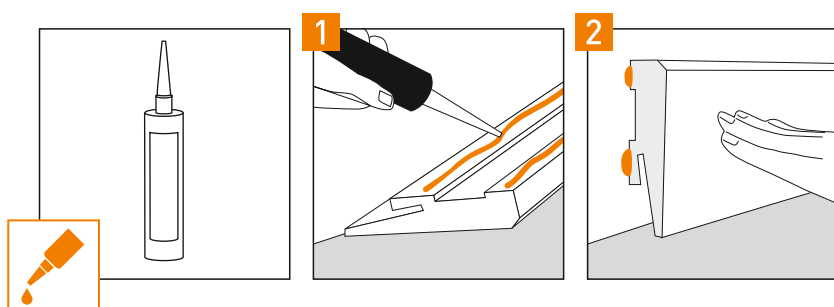

CLIPS OR GLUE (D-ONE)

Montáž na spony nebo lepidlo - v závislosti na tvaru (D-ONE)

D-ONE: D0610 / D0810 / D0910

D-ONE: L0810 / L0950

Finishing the corners

Dokončení rohů

A CORNER / ROHY

INNER CORNER / VNITŘNÍ ROHY

OUTER CORNER / VNĚJŠÍ ROHY

◉ INSTALLATION

STEP 1

STEP 2

STEP 1

STEP 2