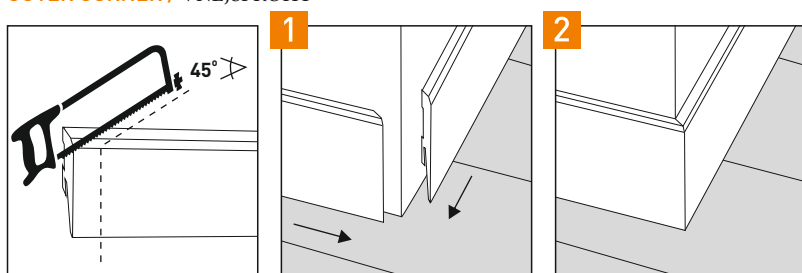

CLIPS OR GLUE (D-ONE)

Montáž na spony nebo lepidlo - v závislosti na tvaru (D-ONE)

D-ONE: D0610 / D0810 / D0910

D-ONE: L0810 / L0950

Finishing the corners

Dokončení rohů

A CORNER / ROHY

INNER CORNER / VNITŘNÍ ROHY

OUTER CORNER / VNĚJŠÍ ROHY

◉ INSTALLATION

STEP 1

STEP 2

STEP 1

STEP 2