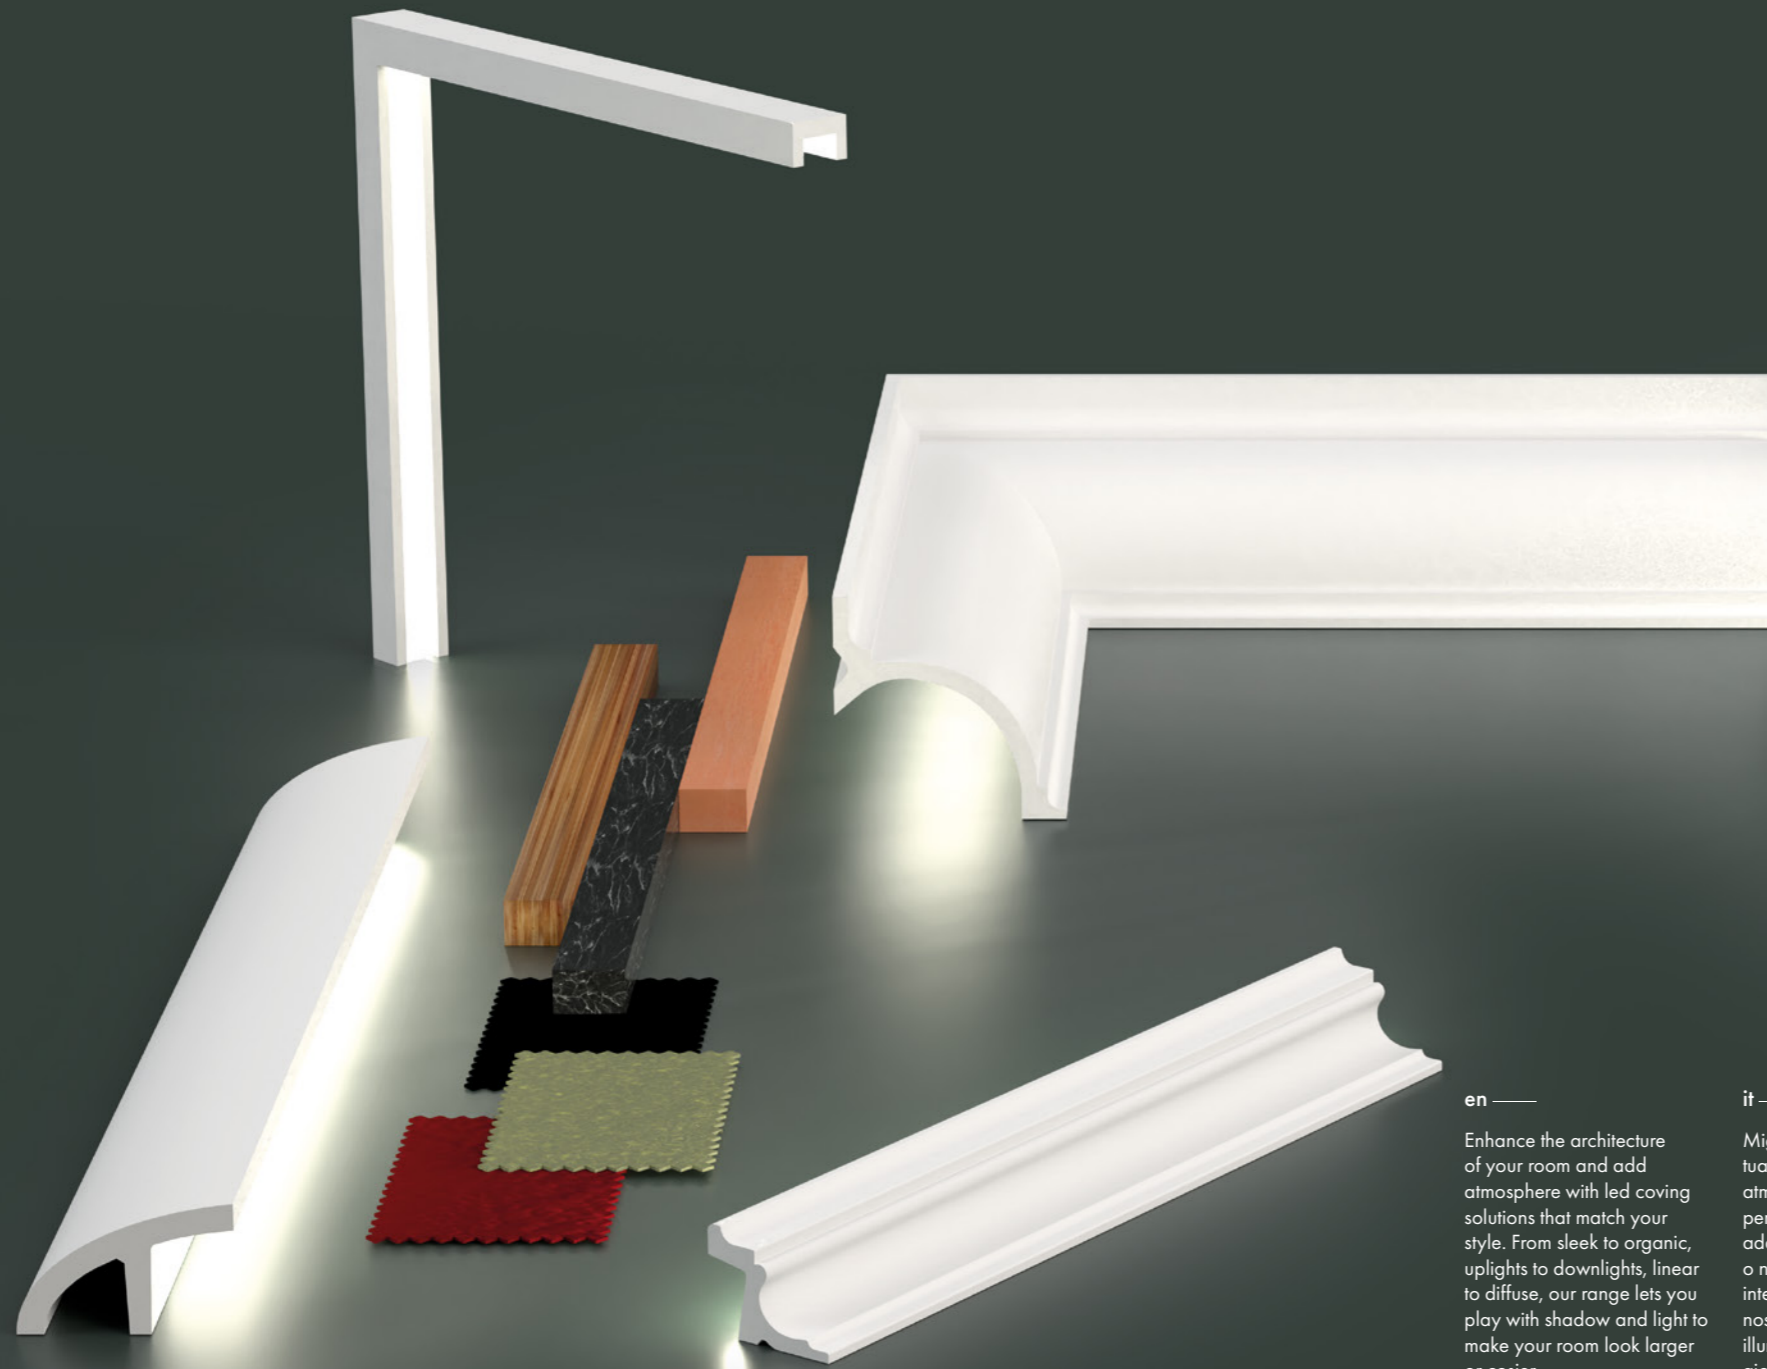

Led Coving

ILLUMINAZIONE INDIRETTA / ILUMINAÇÃO INDIRETA
ILUMINATUL INDIRECT / NEPŘÍMÉ OSVĚTLENÍ

130

en

Enhance the architecture of your room and add atmosphere with led coving solutions that match your style. From sleek to organic, uplights to downlights, linear to diffuse, our range lets you play with shadow and light to make your room look larger or cosier.

it

Migliora l'architettura della tua stanza e donale più atmosfera con le cornici per l'illuminazione indiretta adatte al tuo stile. Eleganti o naturali, ad alta o bassa intensità, lineari o diffuse, la nostra gamma di soluzioni di illuminazione ti permette di giocare con l'ombra e la luce per rendere la tua stanza più ampia o accogliente.