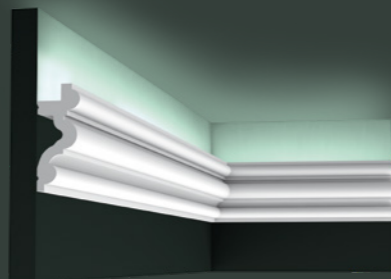

6 C324 AUTOIRE
200 x 8,3 x 3,4 cm
Purotouch®
Designed by
Orio Tonini