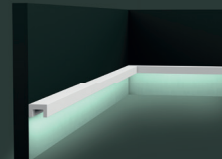

Přímé osvětlení ze stropu

Hluboká soklová lišta
 Diepe plint
 Plinthe profonde
 Tiefe Sockelleiste
 Zócalo profundo
 Battiscopa profondo

Downlighter

Funkční osvětlení
 Functionele verlichting
 Éclairage fonctionnel
 Funktionelle Beleuchtung
 Iluminación funcional
 Illuminazione funzionale