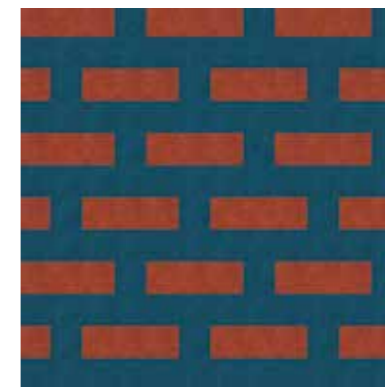

PS-32
50 x 25 cm: t3704 25% t3716 25%
50 x 50 cm: t3717 25% t3718 25%

PS-33
50 x 25 cm: t3711 25% t3721 25%
50 x 50 cm: t3719 25% t3720 25%

VYSVĚTLENÍ NÁVRHŮ PODLAH V KOLEKCI **COLOUR**

PC-10

PC-11
50 x 50 cm: t3203 37,5% t3242 62,5%