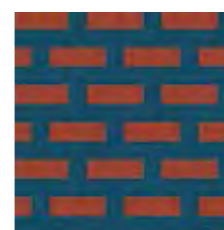

PC-11 (t3203 - t3242)