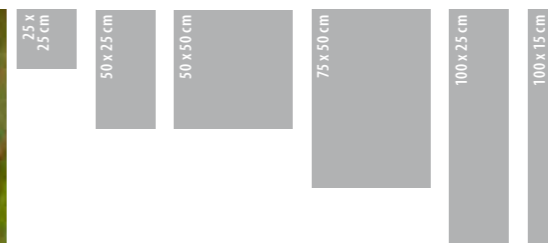

NOVÝ UDRŽITELNÝ KONCEPT PODLAHY, KTERÝ PŘESAHUJE TRADIČNÍ NABÍDKY

OBSAH

3	Nová koncepce	22-25	Play with marble
4-5	Modulární svět	26	Vytvořeno přírodou - navrženo odolát
6-7	Hrajte si ..	27	Udržitelná volba
8-9	Vzory pro pokládku on-line	28-31	Vysvětlení podlahových vzorů
10-13	Play with lines	32-33	Další kolekce Marmoleum®
14-17	Play with shade	34	Další kolekce Forbo Flooring
18-21	Play with colour	35	Technické specifikace

Nová a originální

Nová kolekce Marmoleum® Modular příjemně překvapí. Nabízí 61 barev a designů, ze kterých můžete vytvořit inspirující podlahy, které bezvadně zapadnou do vašeho interiéru. Je zde šest nových rozměrů dílců: od extra velkých obdélníků 75x50 cm a 50x25 cm, po čtverce 50x50 cm a 25x25 cm a prkna 100x25 cm a 100x15 cm.

Marmoleum®

Tato kolekce vyjme Marmoleum® z jeho tradičního prostředí. Marmoleum® Modular nabízí hravý experiment s barvou a strukturou jako žádná jiná podlahová krytina předtím. Jemné nuance či silné kontrasty? Výběr je na vás. Můžete vytvořit industriální podlahový vzor s designem betonu či mramorování, nebo můžete zůstat u jemné hry barevných tónů, vlastní přírodnímu kameni či betonu. Můžete si pohrát se směrem čar a vytvořit podlahu jako ze dřeva. Nebo můžete být odvážní a použít barvy při vytváření vlastního podlahového designu pro zvýraznění vašeho interiéru.

Alternativa bez PVC

Kolekce Marmoleum® Modular nabízí vysoce kvalitní přírodní alternativu bez PVC ke všem luxusním vinylovým dílcům, které jsou dnes dostupné na trhu. Vyrobeno je z obnovitelných přírodních surovin, Marmoleum® neobsahuje PVC ani žádné ftaláty nebo jiné změkčovadla. Marmoleum® je certifikováno mezinárodně uznávanými značkami v oblasti životního prostředí, jako je např. Blue Angel, The Nordic Swan a Nature Plus. Kromě toho, použitím krytiny Marmoleum® ve vašich projektech získáte odměnu v podobě kreditů u mezinárodní certifikace LEED pro udržitelné budovy.

Tvůrčí svoboda

Kolekce Marmoleum® Modular vám nabízí možnost vytvořit podlahu podle vašeho výběru. Kolekce přímo vyzývá k hraní, kombinování a propojování tvarů, rozměrů a barev všech dílců, které se rozhodnete použít. Tímto způsobem může být vytvořen zcela nový koncept podlah, který překračuje hranice tradiční nabídky podlahových krytin, kde o výběru rozhoduje pouze design. Teď si můžete hrát s tvary, rozměry a formáty dílců a vytvořit podlahu, jakou si budete přát.