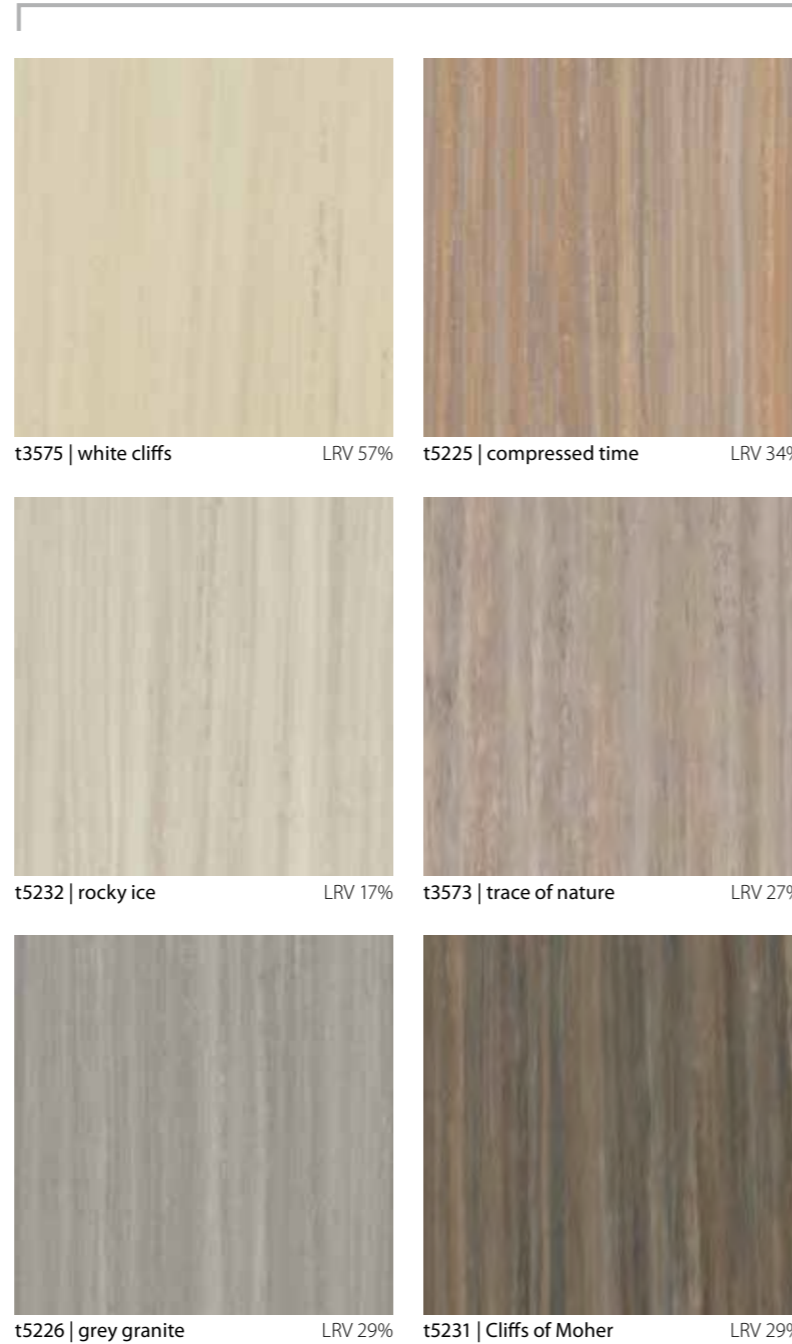

PLAY

WITH **marmoleum® modular**

LINES

Kolekce je sestavena ve světlejších – žlutých, středních – hnědých a tmavších – šedých barvách. Rozměry prken jsou 100 x 25 cm a 100 x 15 cm. Kromě toho jsou v nabídce také čtverce 50 x 50 cm a zajímavý dekor s příčnými liniemi v dílci 25 x 50 cm ve žlutých tónech pro vytváření bambusového efektu.