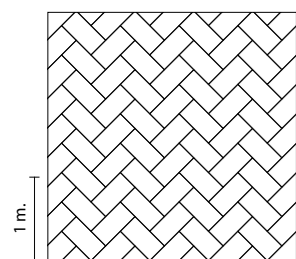

VYSVĚTLENÍ NÁVRHŮ PODLAH V KOLEKCI MARBLE

PM-30

Vezměte prosím na vědomí!

- Přírodní linoleum má z výroby lehce nažloutlý odstín, který vymizí, pokud je podlaha vystavena přirozenému nebo umělému světlu.
- Linoleum je přírodní produkt, proto se barvy i šarže mohou lišit, zvláště pak jedna barva v různých rozměrech.
- Pro dobrý výsledek prosím instalujte čtverce s otočením o 90° (do šachovnice).

MARMOLEUM MODULAR - LRV a NCS

Play with lines

Produkt	název dekoru	LRV %	NCS
t5216	Pacific beaches	48	NCS S 2020 - Y10R
t5216cg	Pacific beaches	48	NCS S 2020 - Y10R
t5217	withered prairie	23	NCS S 5010 - Y30R
t5218	Welsh moor	8	NCS S 8005 - Y80R
t5225	compressed time	34	NCS S 4010 - Y30R
t5226	grey granite	29	NCS S 5005 - G50Y
t5229	fresh walnut	15	NCS S 6020 - Y50R
t5230	white wash	49	NCS S 2010 - Y30R
t5231	Cliffs of Moher	17	NCS S 6005 - Y20R
t5232	rocky ice	44	NCS S 3005 - Y20R
t5233	Caribbean shore	43	NCS S 2020 - Y20R
t5233cg	Caribbean shore	43	NCS S 2020 - Y20R
t5234	Corn Island	37	NCS S 3020 - Y20R
t5234cg	Corn Island	37	NCS S 3020 - Y20R
t5235	North Sea coast	32	NCS S 4010 - Y30R
t5236	fox cub	19	NCS S 5020 - Y40R
t3573	trace of nature	27	NCS 5005 - Y20R
t3575	white cliffs	57	NCS 2010 - Y

Play with marble

product	dessin name	LRV %	NCS
t2707	barley	49	NCS S 1515 - Y30R
t2713	calico	53	NCS S 2010 - Y20R
t3048	graphite	14	NCS S 7502 - Y
t3053	dove blue	27	NCS 4005 - B80G
t3136	concrete	47	NCS S 3005-G80Y
t3139	lava	9	NCS S 8000-N
t3146	serene grey	27	NCS S 4502-Y
t3216	moraine	34	NCS S 4005-G80Y
t3232	horse roan	40	NCS S 3010-Y20R
t3246	shrike	21	NCS S 6005 - Y20R
t3252	sparrow	29	NCS S 4010 - Y10R
t3254	clay	17	NCS S 6010 - Y30R
t3405	Granada	28	NCS S 5005 - Y20R
t3407	donkey island	36	NCS S 3010 - Y30R
t3423	painters palette	24	NCS S 4020 - Y20R
t3425	autumn leaf	15	NCS S 6010 - Y30R

Play with colour