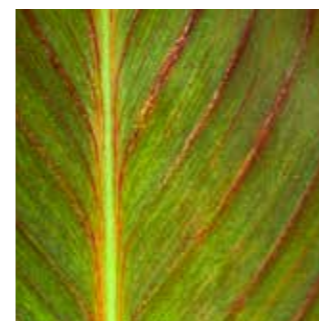

NOVÝ UDRŽITELNÝ KONCEPT PODLAHY, KTERÝ PŘESAHUJE TRADIČNÍ NABÍDKY

OBSAH

3	Nová koncepce	22-25	Play with marble
4-5	Modulární svět	26	Vytvořeno přírodou - navrženo odolát
6-7	Hrajte si ..	27	Udržitelná volba
8-9	Vzory pro pokládku on-line	28-31	Vysvětlení podlahových vzorů
10-13	Play with lines	32-33	Další kolekce Marmoleum®
14-17	Play with shade	34	Další kolekce Forbo Flooring
18-21	Play with colour	35	Technické specifikace

Nová a originální

Nová kolekce Marmoleum® Modular příjemně překvapí. Nabízí 61 barev a designů, ze kterých můžete vytvořit inspirující podlahy, které bezvadně zapadnou do vašeho interiéru. Je zde šest nových rozměrů dílců: od extra velkých obdélníků 75x50 cm a 50x25 cm, po čtverce 50x50 cm a 25x25 cm a prkna 100x25 cm a 100x15 cm.

Marmoleum®

Tato kolekce vyjme Marmoleum® z jeho tradičního prostředí. Marmoleum® Modular nabízí hravý experiment s barvou a strukturou jako žádná jiná podlahová krytina předtím. Jemné nuance či silné kontrasty? Výběr je na vás. Můžete vytvořit industriální podlahový vzor s designem betonu či mramorování, nebo můžete zůstat u jemné hry barevných tónů, vlastní přírodnímu kameni či betonu. Můžete si pohrát se směrem čar a vytvořit podlahu jako ze dřeva. Nebo můžete být odvážní a použít barvy při vytváření vlastního podlahového designu pro zvýraznění vašeho interiéru.

Alternativa bez PVC

Kolekce Marmoleum® Modular nabízí vysoce kvalitní přírodní alternativu bez PVC ke všem luxusním vinylovým dílcům, které jsou dnes dostupné na trhu. Vyrobeno je z obnovitelných přírodních surovin, Marmoleum® neobsahuje PVC ani žádné ftaláty nebo jiné změkčovadla. Marmoleum® je certifikováno mezinárodně uznávanými značkami v oblasti životního prostředí, jako je např. Blue Angel, The Nordic Swan a Nature Plus. Kromě toho, použitím krytiny Marmoleum® ve vašich projektech získáte odměnu v podobě kreditů u mezinárodní certifikace LEED pro udržitelné budovy.

Tvůrčí svoboda

Kolekce Marmoleum® Modular vám nabízí možnost vytvořit podlahu podle vašeho výběru. Kolekce přímo vyzývá k hraní, kombinování a propojování tvarů, rozměrů a barev všech dílců, které se rozhodnete použít. Tímto způsobem může být vytvořen zcela nový koncept podlah, který překračuje hranice tradiční nabídky podlahových krytin, kde o výběru rozhoduje pouze design. Teď si můžete hrát s tvary, rozměry a formáty dílců a vytvořit podlahu, jakou si budete přát.