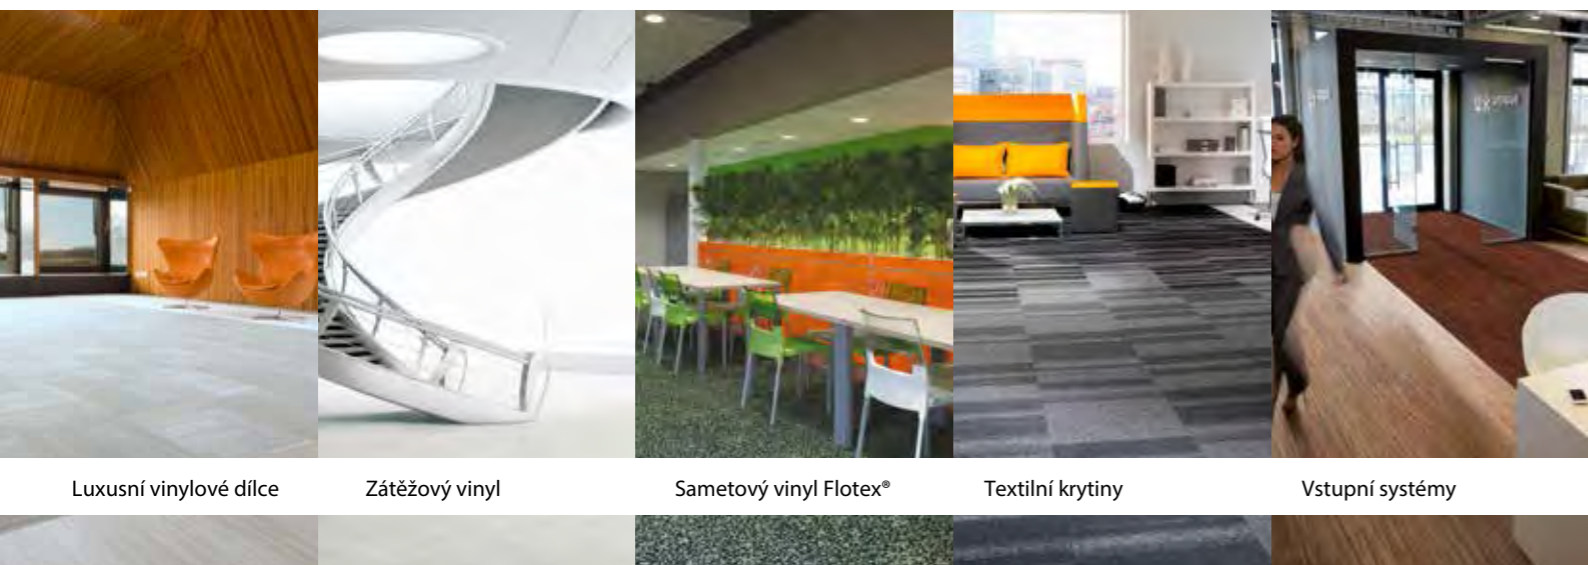

DALŠÍ KOLEKCE FORBO FLOORING

Luxurní vinylové dílce

Zátěžový vinyl

Sametový vinyl Flotex®

Textilní krytiny

Vstupní systémy

Luxurní vinylové dílce

Luxurní vinylové dílce dospěly do nové kategorie podlahových krytin, která získává stále větší podíl ve všech segmentech trhu. Ať už se jedná o obchody, místa pro trávení volného času, restaurace, kanceláře nebo školy a zdravotnická zařízení, vinylové dílce jsou uznávané pro svou snadnou pokládku a údržbu. Jsou ceněny pro svoji vysokou funkčnost. Zachovávají si vzhled svých přirozených protějšků, ať již se jedná o dřevo, kámen nebo jakýkoliv abstraktní materiál. Luxurní vinylové dílce Allura vydrží po dlouhou dobu a mají jedinečný design, vytvořený podle přírodního originálu zjemněním zrna a textury. Tak byla vytvořena živoucí kopie, jež sama o sobě může tvrdit, že je originál.

Zátěžový vinyl

Vedle luxurních vinylových dílců nabízí společnost Forbo celou řadu vinylových krytin v pásech, které mají specifické technické vlastnosti jako např. protikluznost, vodivost, vylepšenou akustiku nebo jsou určeny pro obecné použití. Tyto krytiny jsou k dispozici v široké nabídce barev a designů. V některých případech je materiál v pásech dodáván jako alternativa k vinylovým dílcům. Ve společnosti Forbo dbáme na to, aby naše kolekce vzájemně ladily v barvě i designu, aby bylo možné kombinovat různé produkty v rámci jedné instalace.

Sametový vinyl Flotex®

Flotex v sobě spojuje praktičnost pružné podlahové krytiny a protikluznost i akustické vlastnosti tradičně spojované s textilními podlahovými krytinami. Flotex je voděodolný a je tak jedinou dnes dostupnou zcela omyvatelnou textilní podlahovou krytinou na trhu. Výsledkem je teplá, pohodlná, hygienická podlahová krytina, která nabízí trvalou ochranu proti bakteriím i roztočům a která je vhodná pro jakoukoliv komerční aplikaci.

Textilní krytiny

Kolekce textilních podlahových krytin společnosti Forbo se skládá z vysoce kvalitních vpichovaných čtverců a kompletní řady vpichovaných koberců. Naše vpichované kobercové čtverce nabízí přesně tu flexibilitu v designu a instalaci, kterou žádají dnešní kancelářské prostory, zatímco naše robustní, vysoce odolné koberce jsou vhodné pro vytvoření klidné a harmonické atmosféry v prostorách s vysokým provozem.

Vstupní systémy

Vytváření lepšího prostředí začíná u vchodu do každé budovy. Vhodná vstupní rohož je první zábranou, která zamezuje vnesení vody, písku, bahna a nečistot do budovy. Vstupní systémy Coral® jsou navrženy tak, aby pohlcovaly vlhkost, stíraly nečistoty z bot a koleček, které by si jinak našly cestu do budovy. Vstupní systémy se rovněž postarají o snížení nákladů na čištění i údržbu a zajistí udržení krásného vzhledu podlah dále v budově.

TECHNICKÉ SPECIFIKACE

Marmoleum Modular splňuje požadavky normy EN-ISO 24011