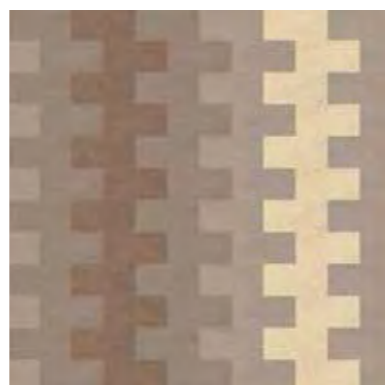

PM-23
50 x 25 cm: t2713 25% t3246 25%
t3252 25% t3254 25%