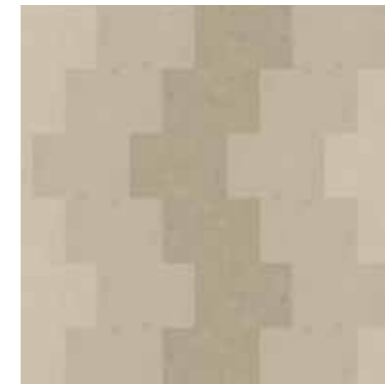

PS-21
75 x 50 cm: t3711 33,3% t3719 33,3%
t3720 33,3%