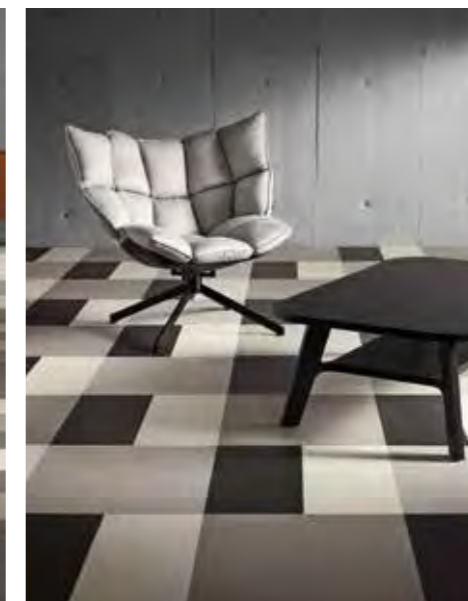

PLAY

WITH

marmoleum®
modular

LINES

SHADE

COLOUR

MARBLE

TATO NOVÁ KOLEKCE LINOLEA SPOLEČNOSTI FORBO SE PŘEDSTAVUJE VE ČTYŘECH SAMOSTATNÝCH TÉMATECH:

Lines (linie): nadčasová kolekce abstraktních lineárních vzorů. Náhodně kalandrovaný lineární vzor Striato vytváří unikátní přirozený design, který odráží moderní i tradiční dřevěné parketové podlahy. Možnosti návrhů podlah se liší od uní barevných lineárních instalací až k elegantním motivům ve struktuře rybí kosti. Smícháním různých barev do jednoho návrhu mohou být vytvořeny jemné odstíny jako barevné schéma řady Striato, vytvořené pro kreace tón v tónu.

Shade (odstín): kolekce dekorů se strukturou betonu v teplých i chladných šedých odstínech doplněných černou a bílou. Barevná řada je odstupňována jemnými rozdíly barev a odstínů pro vytvoření realistických vzorů v kamenném a betonovém vzhledu. Dílec ve velikosti XL (75x50 cm) umožňuje zdůraznit materiálové propojení kamene a břidlice.

Colour (barva): módní kolekce pastelů stejně jako moderní mix barevných variant betonu a plné spektrum jasných teplých barev oživí každé prostředí. Barvy jsou srdcem kolekce a nejnámějším charakteristickým rysem linolea. Barvy mohou být využity jako ústřední motiv, akcent nebo kombinovány v unikátní mozaikové podlaze pro vyjádření prostředí.

Marble (mramorování): klasické a moderní mramorované barvy, které byly vytvořeny pro vzájemné kombinování tak, aby dodaly vaší podlaze zvláštní rozměr. Použijte přirozené mramorování linolea v kombinaci s odlišnými odstíny mramorování k vytvoření výrazné a unikátní přírodní podlahy.

Kromě kombinací v rámci jednotlivých témat je možné míchat a kombinovat všechny barvy i dekory navzájem.